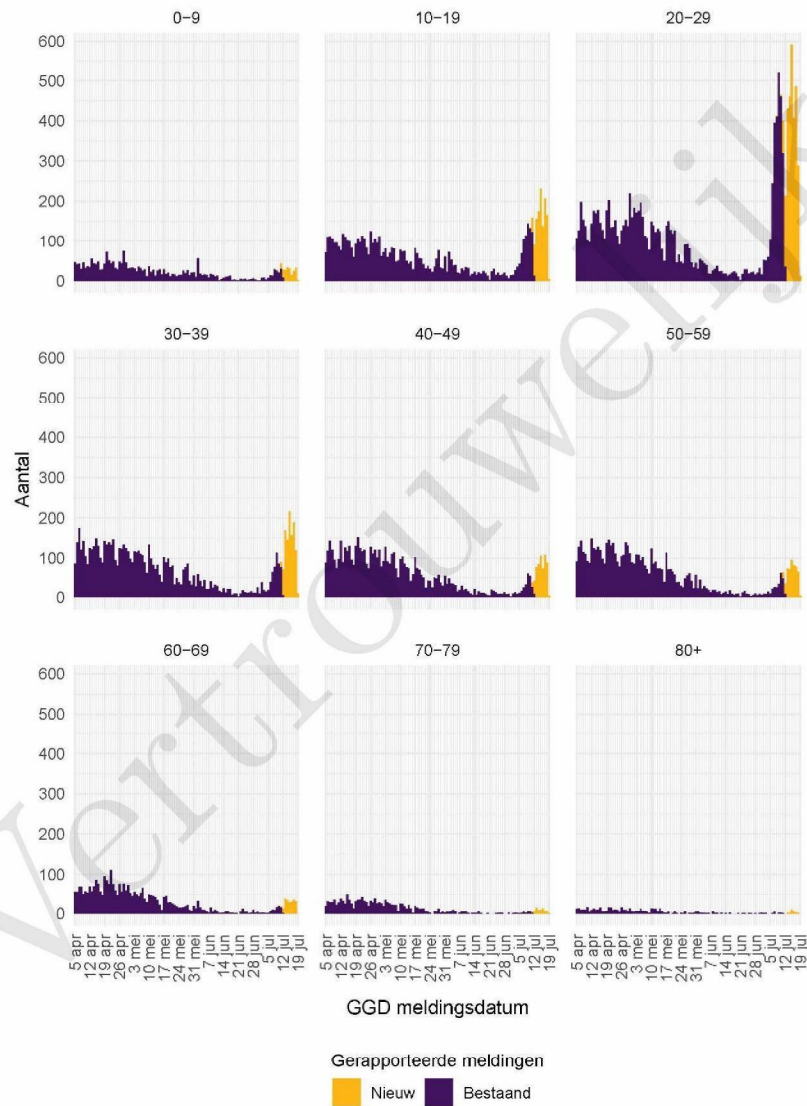

2 COVID-19 MELDINGEN AAN DE GGD ROTTERDAM-RIJNMOND VANAF 5 APRIL 2021

Figuur 2: Aantal aan de GGD gemelde SARS-CoV-2 personen vanaf 5 april 2021, per leeftijdsgroep. Een leeg figuur betekent dat er in de betreffende periode geen meldingen waren.