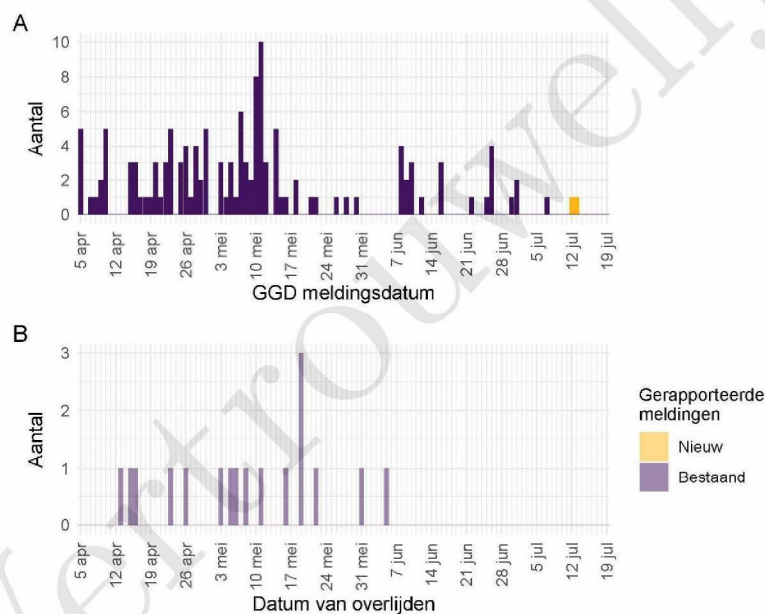

9 Surveillance van SARS-CoV-2 in verpleeghuizen, woonzorgcentra en gehandicaptenzorginstellingen vanaf 5 april 2021

Vanaf 1 juli 2020 vraagt de GGD voor alle personen positief voor SARS-CoV-2 systematisch na of een persoon in een verpleeghuis of woonzorgcentrum woont. Vanaf 8 september 2020 wordt deze informatie gebruikt om het aantal personen met een positieve testuitslag voor SARS-CoV-2 woonachtig in een verpleeghuis of woonzorgcentrum, en het aantal bewoners met COVID-19 die overleden zijn, te monitoren.

Figuur 4: Aantal verpleeghuis- en woonzorgcentrumbewoners met SARS-CoV-2 gemeld aan de GGD vanaf 5 april 2021¹. (A) Aantal gemelde verpleeghuis- en woonzorgcentrumbewoners met een positieve testuitslag voor SARS-CoV-2, naar GGD meldingsdatum. (B) Aantal overleden verpleeghuis- en woonzorgcentrumbewoners met een positieve testuitslag voor SARS-CoV-2, naar datum van overlijden.

¹ Meldingen aan het RIVM t/m 12 juli 2021 10:00 uur zijn in deze grafieken weergegeven in paars. Meldingen van 12 juli 2021 10:01 uur t/m 19 juli 2021 10:00 uur zijn weergegeven in geel. Er geldt geen meldingsplicht voor overlijden aan COVID-19. De hier gepresenteerde sterftecijfers betreffen daarom een onderrapportage, en zijn weergegeven in lichtere kleuren. Een leeg figuur betekent dat er in de betreffende periode geen meldingen waren.