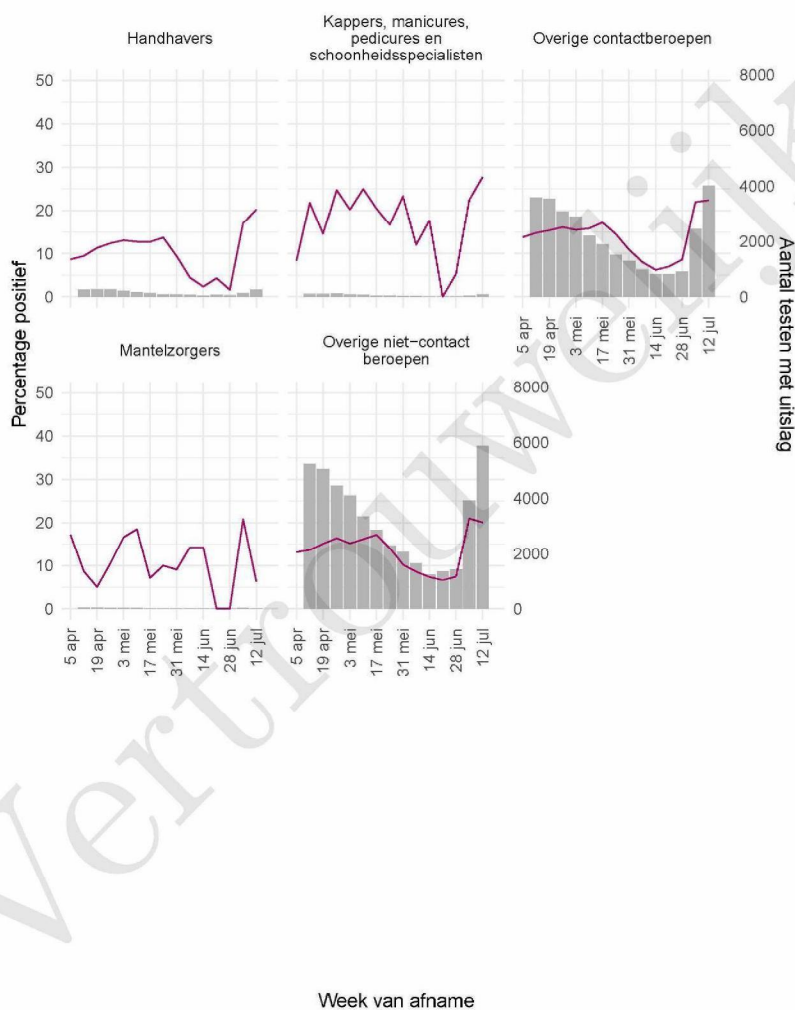

10 SARS-COV-2 TESTEN AFGENOMEN DOOR DE GGD ROTTERDAM-RIJNMOND VANAF 5 APRIL 2021

Figuur 6: Aantal testen¹ en percentage positieve testen per kalenderweek en per doelgroep vanaf 5 april 2021².

¹ De doorlopende paarse lijn geeft het percentage positief weer (y-as linkerzijde). De grijze balkjes geven het absolute aantal afgenomen tests weer (y-as rechterzijde). Een leeg figuur betekent dat er in de betreffende periode geen meldingen waren.² Vanaf 20 april 2021 geven deze figuren gegevens weer inclusief testen gedaan in kv BCO. Een leeg figuur betekent dat er in de betreffende periode geen meldingen waren.