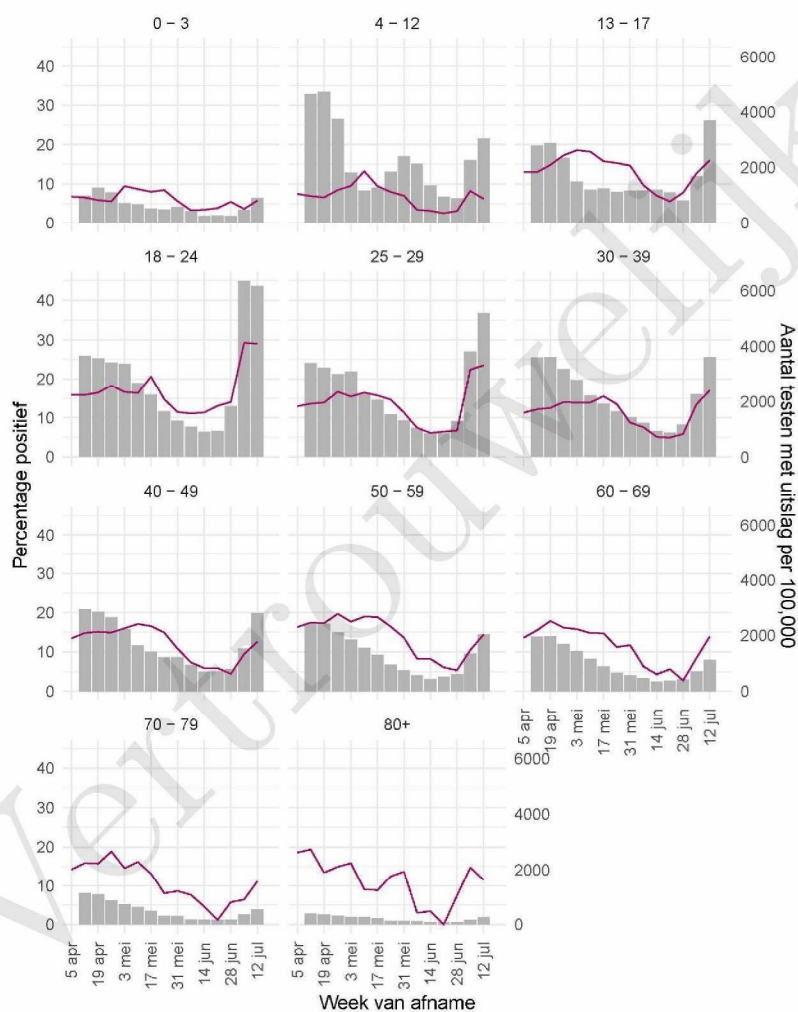

10 SARS-COV-2 TESTEN AFGENOMEN DOOR DE GGD ROTTERDAM-RIJNMOND VANAF 5 APRIL 2021

Figuur 7: Aantal testen¹ en percentage positieve testen per kalenderweek en per leeftijdsgroep vanaf 5 april 2021².

¹ De doorlopende paarse lijn geeft het percentage positief weer (y-as linkerzijde). De grijze balkjes geven het aantal afgenomen tests per 100.000 inwoners weer (y-as rechterzijde). ² Met het openen van de scholen op 8 februari 2021 is het testbeleid voor kleine kinderen (0-4) en kinderen die op de basisschool zitten veranderd. Een leeg figuur betekent dat er in de betreffende periode geen meldingen waren. ³ Vanaf 20 april 2021 geven deze figuren gegevens weer inclusief testen gedaan in het BCO. Een leeg figuur betekent dat er in de betreffende periode geen meldingen waren.